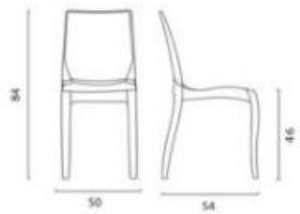

LOO.P

Stapelbarer Kunststoffschalenstuhl

Rauchgrau

Rubinrot

Kristallklar

Technische Details

	Eigenschaft	Wert
Lieferung	Lieferzeit	Ca. 1-2 Wochen
	Bauweise	Komplett montiert
Maße	Gesamtbreite	50 cm
	Gesamthöhe	84 cm
	Gesamttiefe	54 cm
	Sitzhöhe	46 cm
	Sitzbreite	39 cm
	Sitztiefe	43 cm
	Eigenschaften	Material
	Gestell	Polycarbonat
	Stapelbar	Ja
	Reihenverbinder	Nein
	Gewicht	3,6 kg
	Gewicht/ Belastung*	110 kg