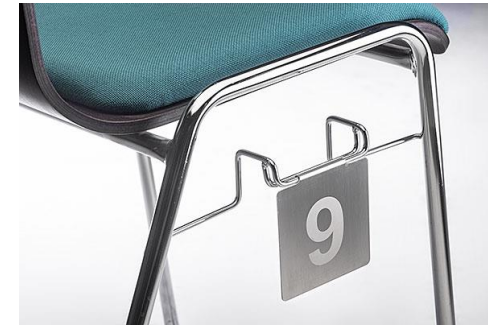

LOO.P

Stapelbarer Kunststoffschalenstuhl

Rauchgrau

Rubinrot

Kristallklar

Technische Details

	Eigenschaft	Wert
Lieferung	Lieferzeit	Ca. 1-2 Wochen
	Bauweise	Komplett montiert
Maße	Gesamtbreite	50 cm
	Gesamthöhe	84 cm
	Gesamttiefe	54 cm
	Sitzhöhe	46 cm
	Sitzbreite	39 cm
	Sitztiefe	43 cm
	Eigenschaften	Material
	Gestell	Polycarbonat
	Stapelbar	Ja
	Reihenverbinder	Nein
	Gewicht	3,6 kg
	Gewicht/ Belastung*	110 kg

FLO.RENZ

OST.EN

LOO.P passendes Zubehör

Stuhlfahrer EAS.Y

Treppenstuhlfahrer

Reihennummerierung
Klemme

Edelstahlnummerierung

Reihennummerierung
klein