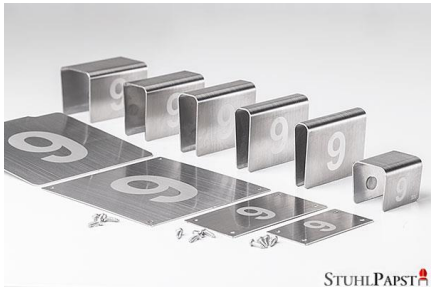

FLO.RENZ

OST.EN

LOO.P passendes Zubehör

Stuhlfahrer EAS.Y

Treppenstuhlfahrer

Reihennummerierung
Klemme

Edelstahlnummerierung

Reihennummerierung
klein